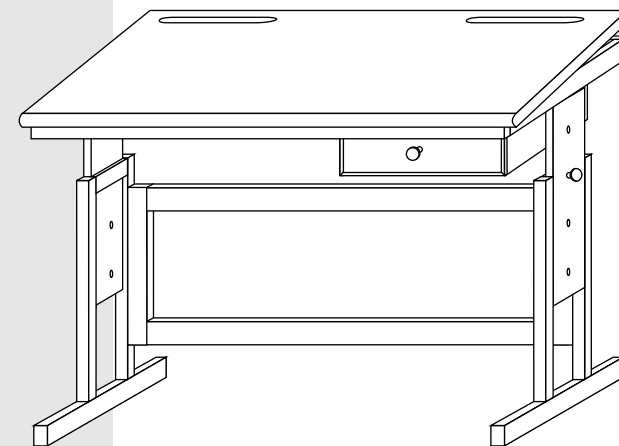

Nové Dvory 159
SLUŠOVICE
763 15
Czech Republic

Jméno: _____
Adresa: _____
Stát: _____
Věc: _____

www.gazel.cz

www.gazel.cz

PSACÍ STŮL **BART**

NÁKLONNÝ PSACÍ STŮL
NÁKLONNÝ PSACÍ STŮL
ADJUSTABLE WRITING DESK
KIPPBARER SCHREIBTISCH
PREKLOPNA PISALNA MIZA
DÖNTHE